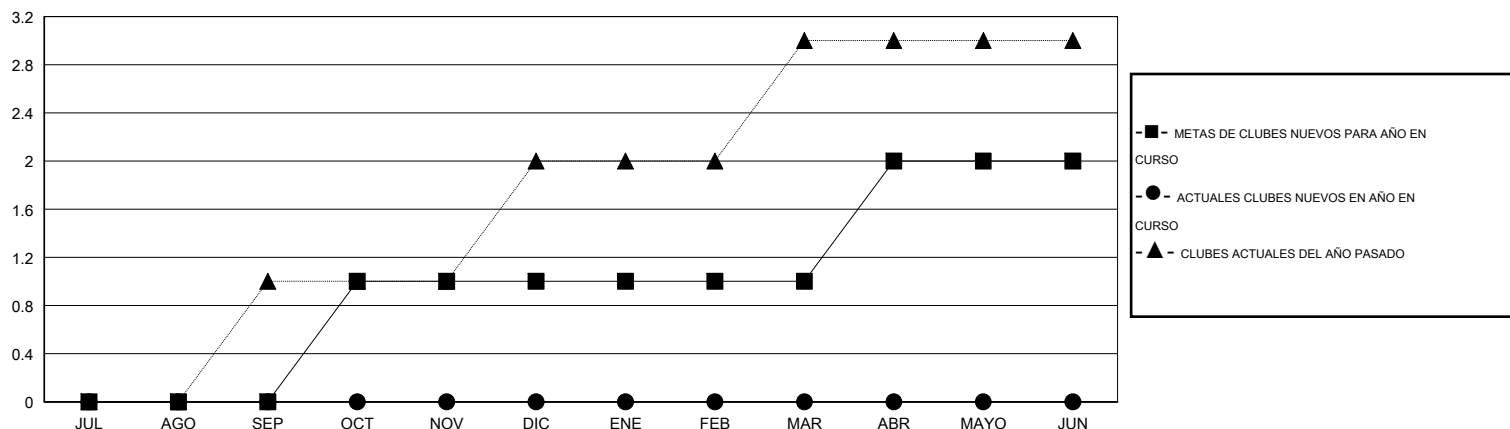

MONTHLY MEMBERSHIP PROGRESS REPORT

District J 2

Results as of: 8/31/2014

GMT: Pedro Marrello

UBICACIÓN URUGUAY

GMT DE AE 3

Clubes					socios				
RESULTADOS DE 2014-2015					RESULTADOS DE 2014-2015				
TRIMESTRE	META DE CLUBES NUEVOS	ACTUALES NUEVOS CLUBES	BAJAS ACTUALES DE CLUBES	ACTUAL GANANCIA/ PÉRDIDA NETA	TRIMESTRE	META DE SOCIOS NUEVOS	ACTUALES SOCIOS AÑADIDOS	BAJAS ACTUALES DE SOCIOS	ACTUAL GANANCIA/ PÉRDIDA NETA
JUL/AGO/SEP	0	0	0	0	JUL/AGO/SEP	10	11	15	-4
OCT/NOV/DIC	1	0	0	0	OCT/NOV/DIC	40	0	0	0
ENE/FEB/MAR	0	0	0	0	ENE/FEB/MAR	-10	0	0	0
ABR/MAYO/JUN	1	0	0	0	ABR/MAYO/JUN	45	0	0	0

METAS Y CIFRA ACUMULATIVA DE CLUBES NUEVOS

METAS Y CIFRA ACUMULATIVA DE SOCIOS

CLUBES DADOS DE BAJA: 0	6 CLUBS OF 36 AÑADIERON 1 O MÁS SOCIOS NUEVOS	<u>DISTRIBUCIÓN POR SEXO</u>
		MASCULINO 455 (55.29%)
		FEMENINO 368 (44.71%)
<u>SOCIOS DADOS DE BAJA</u>	CLIC AQUÍ PARA DATOS DE SALUD DE CLUB	SOCIOS EN UNIDAD FAMILIAR 147
FALLECIDOS 4		CABEZA DE FAMILIA 69
CLUB CANCELADO 0		NO ES CABEZA DE FAMILIA 78
OTRO 11		
TOTAL 15		