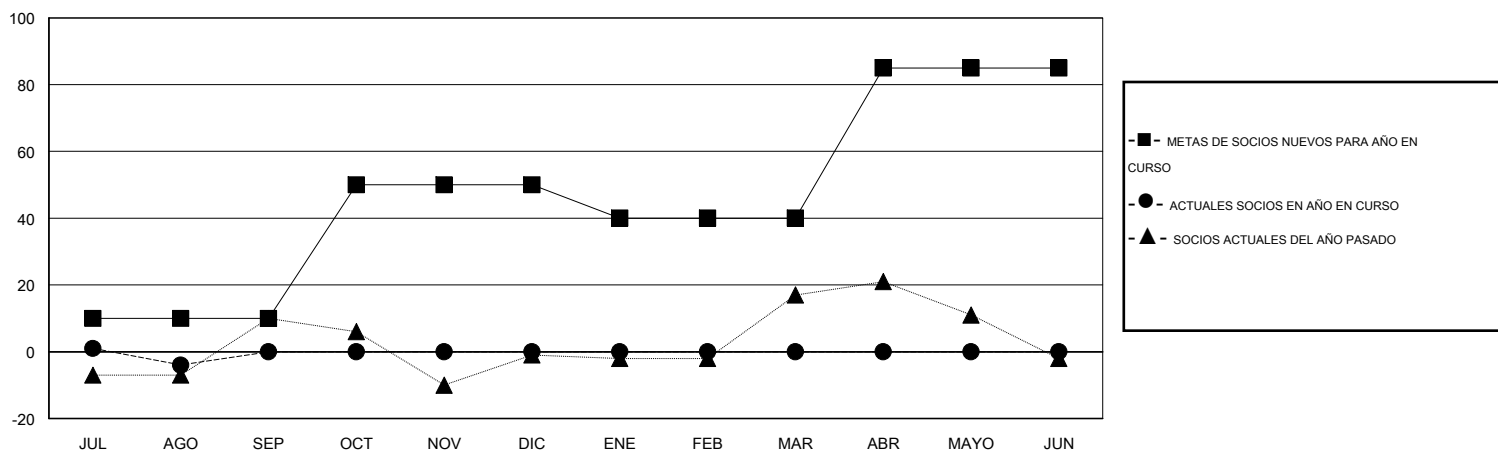

MONTHLY MEMBERSHIP PROGRESS REPORT

District J 2

Results as of: 8/31/2014

GMT: Pedro Marrello

UBICACIÓN URUGUAY

GMT DE AE 3

Clubes					socios				
RESULTADOS DE 2014-2015					RESULTADOS DE 2014-2015				
TRIMESTRE	META DE CLUBES NUEVOS	ACTUALES NUEVOS CLUBES	BAJAS ACTUALES DE CLUBES	ACTUAL GANANCIA/ PÉRDIDA NETA	TRIMESTRE	META DE SOCIOS NUEVOS	ACTUALES SOCIOS AÑADIDOS	BAJAS ACTUALES DE SOCIOS	ACTUAL GANANCIA/ PÉRDIDA NETA
JUL/AGO/SEP	0	0	0	0	JUL/AGO/SEP	10	11	15	-4
OCT/NOV/DIC	1	0	0	0	OCT/NOV/DIC	40	0	0	0
ENE/FEB/MAR	0	0	0	0	ENE/FEB/MAR	-10	0	0	0
ABR/MAYO/JUN	1	0	0	0	ABR/MAYO/JUN	45	0	0	0

METAS Y CIFRA ACUMULATIVA DE CLUBES NUEVOS

METAS Y CIFRA ACUMULATIVA DE SOCIOS

CLUBES DADOS DE BAJA: 0	6 CLUBS OF 36 AÑADIERON 1 O MÁS SOCIOS NUEVOS	<u>DISTRIBUCIÓN POR SEXO</u>
		MASCULINO 455 (55.29%)
		FEMENINO 368 (44.71%)
<u>SOCIOS DADOS DE BAJA</u>	CLIC AQUÍ PARA DATOS DE SALUD DE CLUB	SOCIOS EN UNIDAD FAMILIAR 147
FALLECIDOS 4		CABEZA DE FAMILIA 69
CLUB CANCELADO 0		NO ES CABEZA DE FAMILIA 78
OTRO 11		
TOTAL 15		